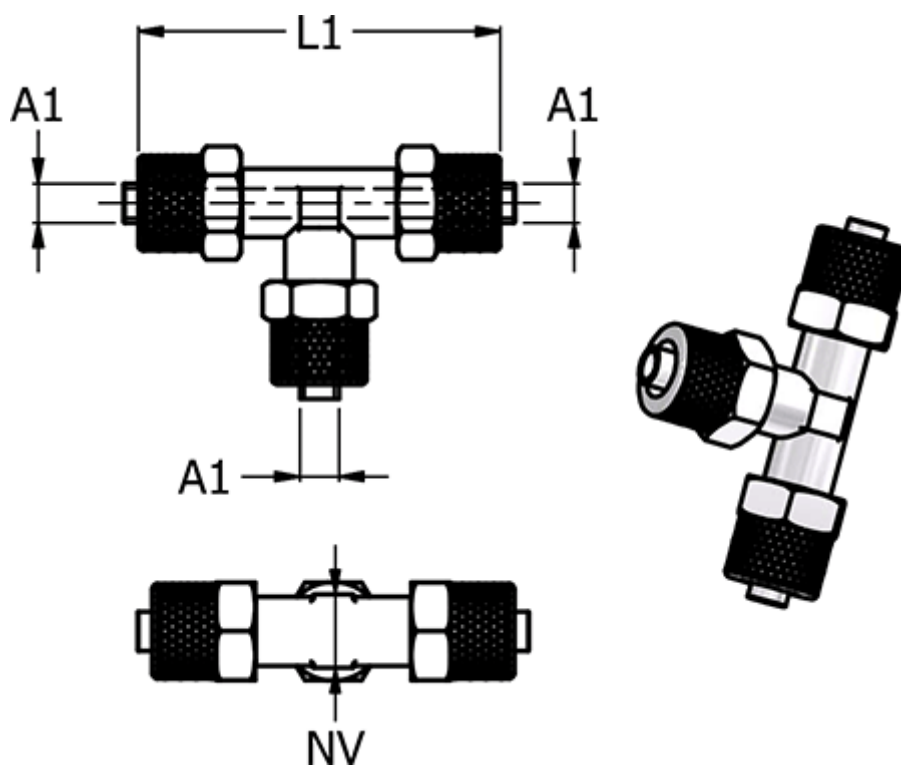

Varenummer: 5861480010

Beskrivelse: Push-on fitting 14.800-10, metal $\text{Ø}10/8$ - $\text{Ø}10/8$ - $\text{Ø}10/8$
T-stykke

Mål

L1	= 50
NV	= 12
Slangediameter A1	= 10/8